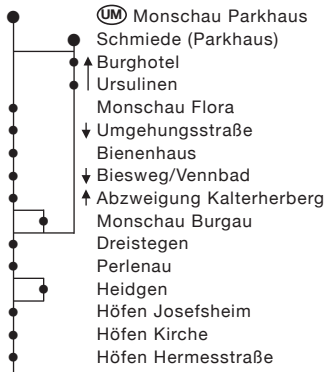

Haltestellen:

Haltestellen (Fortsetzung):

Beachten Sie bitte unsere Sonderfahrpläne an Heiligabend/Weihnachten, Silvester/Neujahr und Karneval.

	montags bis freitags															samst.		so./fei.			
	FK	SK	SK	FK	FK	S	S	SK	FK	S	SK	S	SK	FK	S	FK	S				
Monschau Parkhaus (Schmiede)	5.58	6.10																			
Monschau Parkhaus	—	—				7.50	11.35			12.35		13.15				15.43		9.33	19.07	9.33	19.07
Monschau Gymnasium																48					
Monschau Bienenhaus	6.02	14				54	39			39		19				53		37	11	37	11
Monschau Biesweg/Vennbad	03	15				55	40			40		20				54		38	12	38	12
Monschau Burgau										42		22			14.13	56					
Perlenau	06	18				58	43			46		26			17	16.00		41	15	41	15
Höfen Heidgen	07	19	7.05	7.09		59	44			—		—			18	01		—	—	—	—
Höfen Josefsheim	08	20	06	10		8.00	45			47		27			19	02		42	16	42	16
Höfen Kirche	09	21	07	11	7.45	01	50		12.45	48		30		13.45	20	14.45	03	43	17	43	17
Alzen Kauferberg	12	24	10	14		—	53			51		33			23	06		—	—	—	—
Abzw. Rohren/Alzen	14	26	12	16	48	04	55			48	53	35		48	25	48	08	46	20	46	20
Rohren Leykaulstraße	16	28	14	18	50	06	57	12.06	50	55	13.06	37	13.50	50	27	50	10	48	22	48	22
Rohren Kirche	17	29	15	19	51	07	58	07	51	56	07	38	51	51	28	51	11	49	23	49	23
Rohren Widdauer Weg	18	30	16	20	52	8.08	11.59	08	52	12.57	08	13.39	52	52	14.29	52	16.12	9.50	19.24	9.50	19.24
Widdau	20	32	18	22	54			10	54		10		54	54		54					
Menzerath	—	—	24	—	—																
Imgenbroich Süd	6.24	6.36	7.26	26	58			12.14	58		13.14		58	58		58					
Imgenbroich Bushof				7.28	8.00					13.00				14.00	14.00	15.00					

S = nur an Schultagen

F = nur in den Ferien

K = Kleinbus bzw. Linientaxi (Anmeldung nicht erforderlich); die Beförderung von Fahrrädern, Gruppen und Kinderwagen ist nicht möglich.

Weitere Fahrtmöglichkeiten bestehen mit dem NetLiner montags bis freitags von 8 bis 12 Uhr und von 15 bis 21 Uhr.