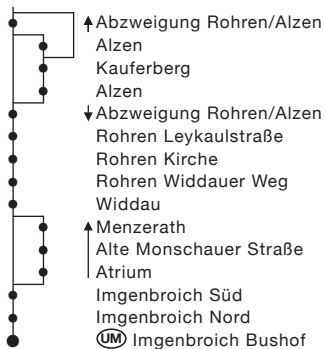

Haltestellen:

Haltestellen (Fortsetzung):

Beachten Sie bitte unsere Sonderfahrpläne an Heiligabend/Weihnachten, Silvester/Neujahr und Karneval.

	montags bis freitags															samst.		so./fei.			
	FK	SK	SK	FK	FK	S	S	SK	FK	S	SK	S	SK	FK	S	FK	S				
Monschau Parkhaus (Schmiede)	5.58	6.10																			
Monschau Parkhaus	—	—				7.50	11.35			12.35		13.15				15.43		9.33	19.07	9.33	19.07
Monschau Gymnasium																48					
Monschau Bienenhaus	6.02	14				54	39			39		19				53		37	11	37	11
Monschau Biesweg/Vennbad	03	15				55	40			40		20				54		38	12	38	12
Monschau Burgau										42		22			14.13	56					
Perlenau	06	18				58	43			46		26			17	16.00		41	15	41	15
Höfen Heidgen	07	19	7.05	7.09		59	44			—		—			18	01		—	—	—	—
Höfen Josefsheim	08	20	06	10		8.00	45			47		27			19	02		42	16	42	16
Höfen Kirche	09	21	07	11	7.45	01	50		12.45	48		30		13.45	20	14.45	03	43	17	43	17
Alzen Kauferberg	12	24	10	14		—	53			51		33			23	06		—	—	—	—
Abzw. Rohren/Alzen	14	26	12	16	48	04	55			48	53	35		48	25	48	08	46	20	46	20
Rohren Leykaulstraße	16	28	14	18	50	06	57	12.06	50	55	13.06	37	13.50	50	27	50	10	48	22	48	22
Rohren Kirche	17	29	15	19	51	07	58	07	51	56	07	38	51	51	28	51	11	49	23	49	23
Rohren Widdauer Weg	18	30	16	20	52	8.08	11.59	08	52	12.57	08	13.39	52	52	14.29	52	16.12	9.50	19.24	9.50	19.24
Widdau	20	32	18	22	54			10	54		10		54	54		54					
Menzerath	—	—	24	—	—																
Imgenbroich Süd	6.24	6.36	7.26	26	58			12.14	58		13.14		58	58		58					
Imgenbroich Bushof				7.28	8.00					13.00				14.00	14.00	15.00					

S = nur an Schultagen

F = nur in den Ferien

K = Kleinbus bzw. Linientaxi (Anmeldung nicht erforderlich); die Beförderung von Fahrrädern, Gruppen und Kinderwagen ist nicht möglich.

Weitere Fahrtmöglichkeiten bestehen mit dem NetLiner montags bis freitags von 8 bis 12 Uhr und von 15 bis 21 Uhr.